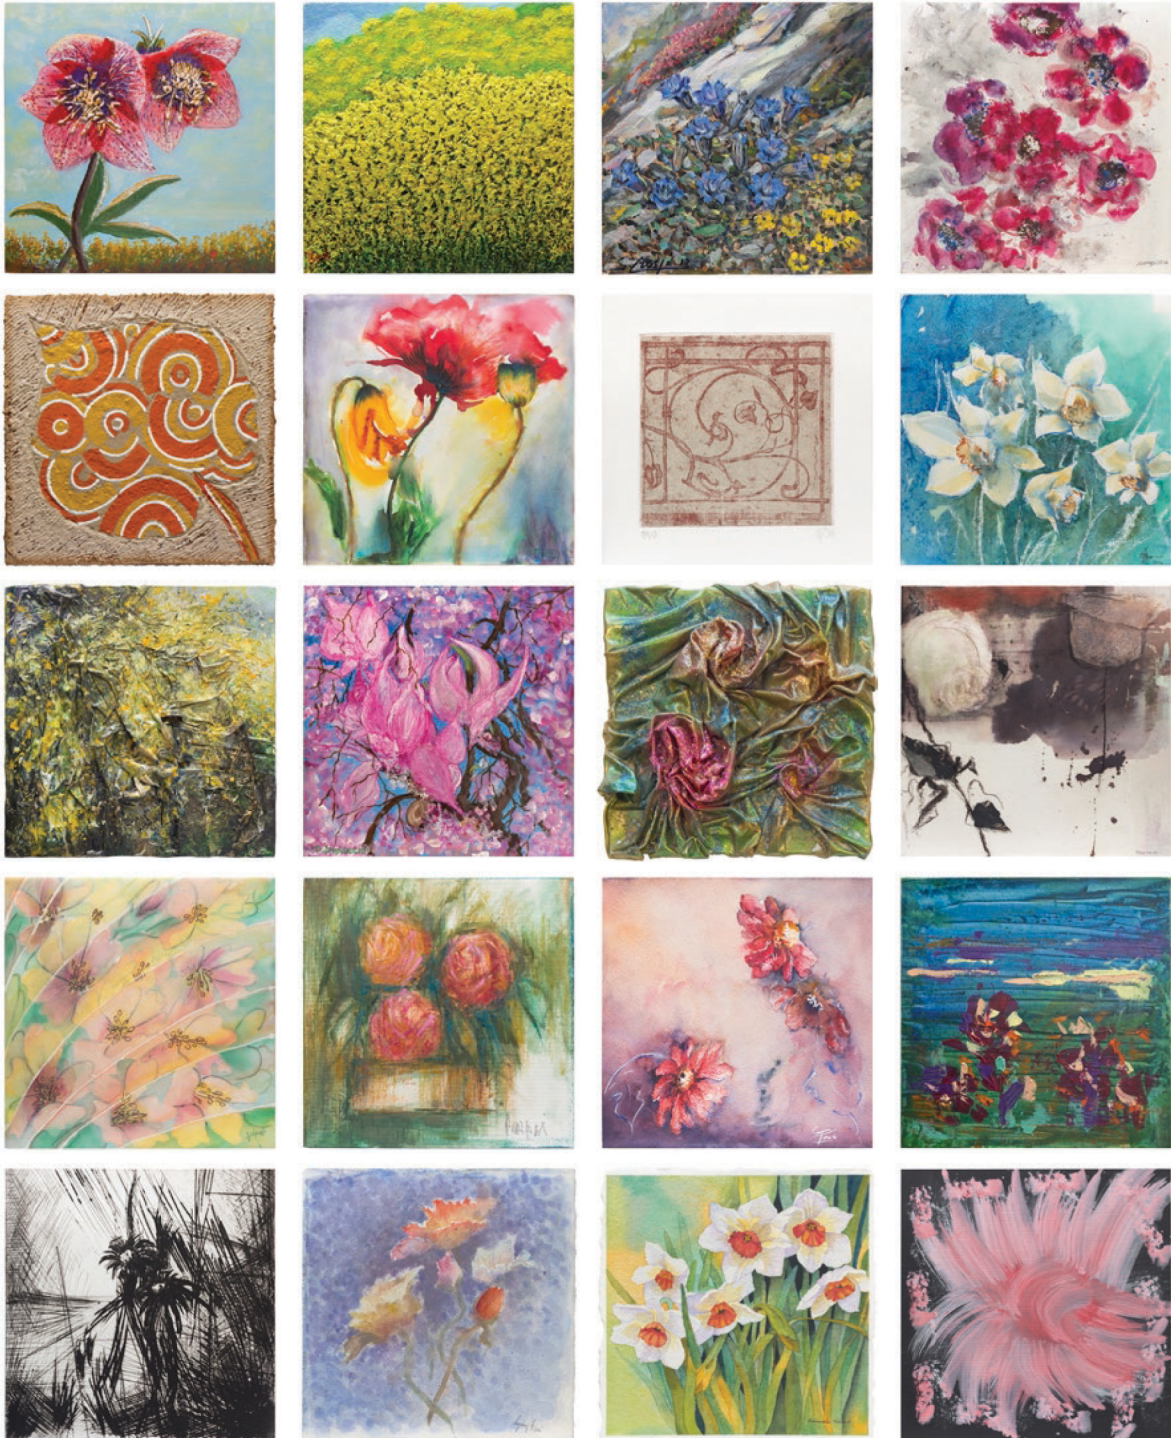

...e comunque **F**iori!

mostra collettiva soci **cab**

grafica hime_sara@hotmail.it

L'esposizione si terrà a Busto Arsizio in due fasi:

Nelle vetrine dei negozi del centro durante *"Primavera in Fiore"*
Presso la tensostruttura Piazza S. Giovanni 10-16 aprile 2014